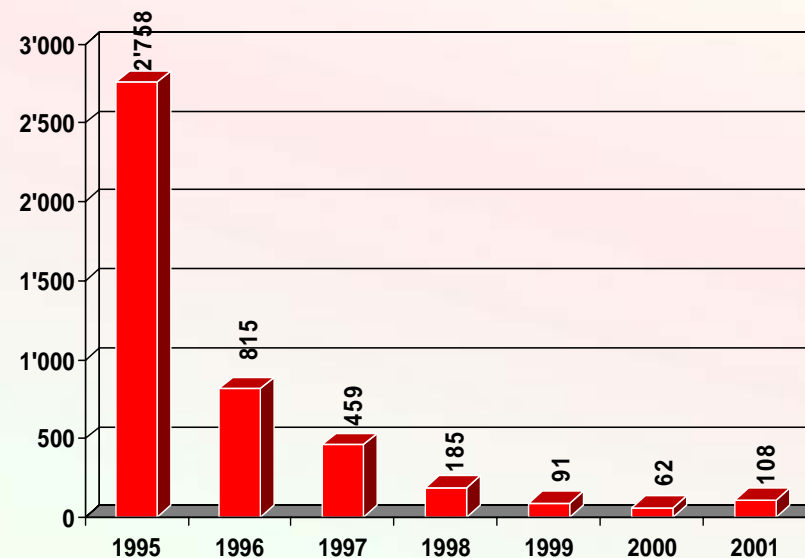

Eléments étrangers dans la monnaie de 1995 à 2001