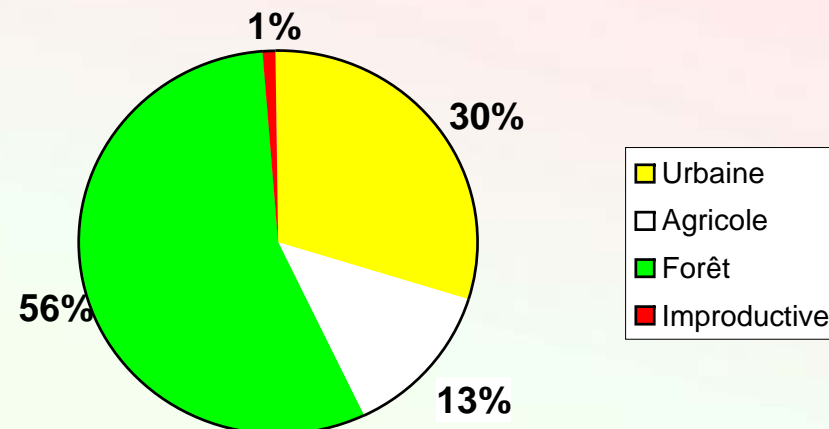

Urbaine : 540 hectares

Agricole : 232 hectares

Forêt : 1007 hectares

Improductive : 22 hectares

Police de la ville de Neuchâtel

6 Faubourg de l'Hôpital
Case postale 2813
2001 Neuchâtel CH
Tf : +41 32 722 22 22
Fax : + 41 32 722 22 29
police.locale@ne.ch