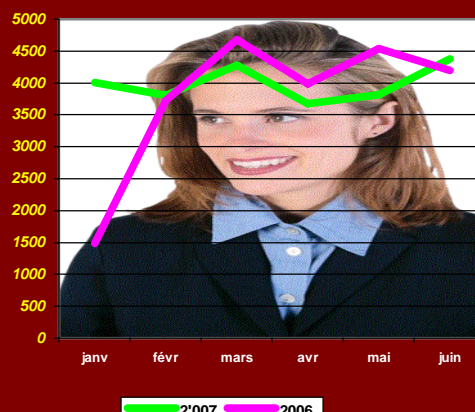

STATISTIQUES POLICE VILLE NEUCHÂTEL FIN JUIN 2007

ACCIDENTS DE LA CIRCULATION EN VILLE

	1991	1992	1993	1994	1995	1996	1997	1998	1999	2000	2001	2002	2003	2004	2005	2006	2007
janv	41	36	43	24	44	15	43	28	22	29	24	33	20	18	14	14	11
fév	50	35	44	43	29	28	25	26	35	43	33	24	19	15	17	15	11
mars	59	40	50	43	33	24	29	22	29	29	27	34	21	15	14	17	11
avril	54	50	45	34	40	40	32	33	35	32	27	37	26	18	21	10	16
mai	55	63	51	47	37	26	33	36	38	39	34	43	18	12	23	15	14
juin	51	50	44	44	30	37	35	40	45	40	39	46	26	24	25	21	12
juil	44	46	33	28	36	29	39	33	24	27	25	32	20	14	18	9	0
août	60	48	32	52	39	30	32	45	30	31	30	35	29	17	21	11	0
sept	62	57	32	56	44	30	26	44	32	41	25	28	16	26	20	14	0
oct	68	60	39	51	48	39	46	52	44	44	30	41	22	19	15	20	0
nov	56	70	27	33	41	41	39	46	38	27	25	33	26	19	16	22	0
déc	57	54	54	34	37	30	39	35	38	31	35	26	18	16	14	19	0
TOTAL	657	609	494	489	458	369	418	440	410	413	354	412	261	213	218	187	75

RADARS EN VILLE

61.125 véhicules contrôlés
3.623.554 véhicules contrôlés

12,95 % d'infractions
0,61 % d'infractions

PREVENTION IVRESSES

967 véhicules contrôlés, 15 conducteurs avec 0,5 à 0,79 0/00 et 34 conducteurs avec 0,8 et plus.

STATISTIQUES POLICE VILLE NEUCHÂTEL FIN JUIN 2007

ACCUEIL

Téléphones au central

19.620 appels

Personnes à la réception

23.966 personnes

Administratif et judiciaire

Plaintes et heures à police ville

Plaintes police ville par jour

497 plaintes enregistrées et traitées par le service

116 pour vols simples, 68 pour des dommages à la propriété, 50 appropriations illégitimes, 41 pur des graffitis, 40 vols à la tire, 38 vols de véhicules, 30 pour des vols sur ou dans des véhicules, 28 pour des dégâts causés sur un véhicule, 23 pour vols par introductions clandestines