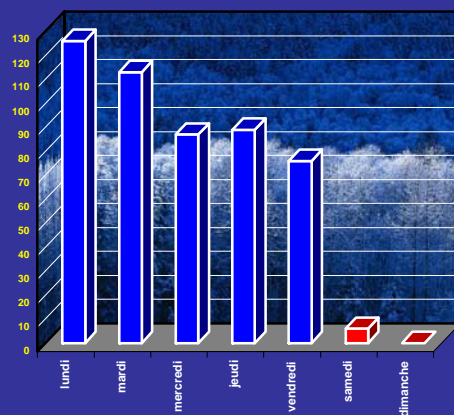

STATISTIQUES POLICE VILLE NEUCHÂTEL FIN JUIN 2007

ACCIDENTS DE LA CIRCULATION EN VILLE

	1991	1992	1993	1994	1995	1996	1997	1998	1999	2000	2001	2002	2003	2004	2005	2006	2007
janv	41	36	43	24	44	15	43	28	22	29	24	33	20	18	14	14	11
fév	50	35	44	43	29	28	25	26	35	43	33	24	19	15	17	15	11
mars	59	40	50	43	33	24	29	22	29	29	27	34	21	15	14	17	11
avril	54	50	45	34	40	40	32	33	35	32	27	37	26	18	21	10	16
mai	55	63	51	47	37	26	33	36	38	39	34	43	18	12	23	15	14
juin	51	50	44	44	30	37	35	40	45	40	39	46	26	24	25	21	12
juil	44	46	33	28	36	29	39	33	24	27	25	32	20	14	18	9	0
août	60	48	32	52	39	30	32	45	30	31	30	35	29	17	21	11	0
sept	62	57	32	56	44	30	26	44	32	41	25	28	16	26	20	14	0
oct	68	60	39	51	48	39	46	52	44	44	30	41	22	19	15	20	0
nov	56	70	27	33	41	41	39	46	38	27	25	33	26	19	16	22	0
déc	57	54	54	34	37	30	39	35	38	31	35	26	18	16	14	19	0
TOTAL	657	609	494	489	458	369	418	440	410	413	354	412	261	213	218	187	75

STATISTIQUES POLICE VILLE NEUCHÂTEL FIN JUIN 2007

ACCUEIL

Téléphones au central

19.620 appels

Personnes à la réception

23.966 personnes

Administratif et judiciaire

Plaintes et heures à police ville

Plaintes police ville par jour

497 plaintes enregistrées et traitées par le service

116 pour vols simples, 68 pour des dommages à la propriété, 50 appropriations illégitimes, 41 pur des graffitis, 40 vols à la tire, 38 vols de véhicules, 30 pour des vols sur ou dans des véhicules, 28 pour des dégâts causés sur un véhicule, 23 pour vols par introductions clandestines