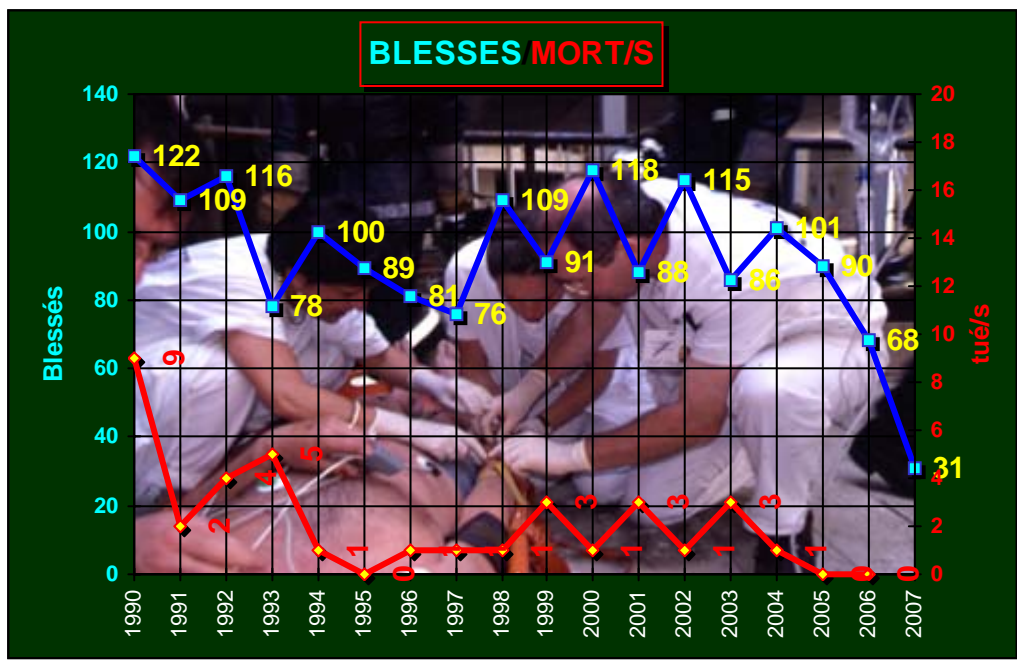

STATISTIQUES POLICE VILLE NEUCHÂTEL FIN JUIN 2007

ACCIDENTS DE LA CIRCULATION EN VILLE

	1991	1992	1993	1994	1995	1996	1997	1998	1999	2000	2001	2002	2003	2004	2005	2006	2007
janv	41	36	43	24	44	15	43	28	22	29	24	33	20	18	14	14	11
fév	50	35	44	43	29	28	25	26	35	43	33	24	19	15	17	15	11
mars	59	40	50	43	33	24	29	22	29	29	27	34	21	15	14	17	11
avril	54	50	45	34	40	40	32	33	35	32	27	37	26	18	21	10	16
mai	55	63	51	47	37	26	33	36	38	39	34	43	18	12	23	15	14
juin	51	50	44	44	30	37	35	40	45	40	39	46	26	24	25	21	12
juil	44	46	33	28	36	29	39	33	24	27	25	32	20	14	18	9	0
août	60	48	32	52	39	30	32	45	30	31	30	35	29	17	21	11	0
sept	62	57	32	56	44	30	26	44	32	41	25	28	16	26	20	14	0
oct	68	60	39	51	48	39	46	52	44	44	30	41	22	19	15	20	0
nov	56	70	27	33	41	41	39	46	38	27	25	33	26	19	16	22	0
déc	57	54	54	34	37	30	39	35	38	31	35	26	18	16	14	19	0
TOTAL	657	609	494	489	458	369	418	440	410	413	354	412	261	213	218	187	75

RADARS EN VILLE

61.125 véhicules contrôlés
3.623.554 véhicules contrôlés

12,95 % d'infractions
0,61 % d'infractions

PREVENTION IVRESSES

967 véhicules contrôlés, 15 conducteurs avec 0,5 à 0,79 0/00 et 34 conducteurs avec 0,8 et plus.

Plaintes police ville par jour

497 plaintes enregistrées et traitées par le service

116 pour vols simples, 68 pour des dommages à la propriété, 50 appropriations illégitimes, 41 pur des graffitis, 40 vols à la tire, 38 vols de véhicules, 30 pour des vols sur ou dans des véhicules, 28 pour des dégâts causés sur un véhicule, 23 pour vols par introductions clandestines

Les 3 collaborateurs du service ont effectué :

2.418 visites auprès des clients des secteurs

417 problèmes ont été pris en charge et 14 sont toujours suivis

1.308 nouveaux clients ont été enregistrés