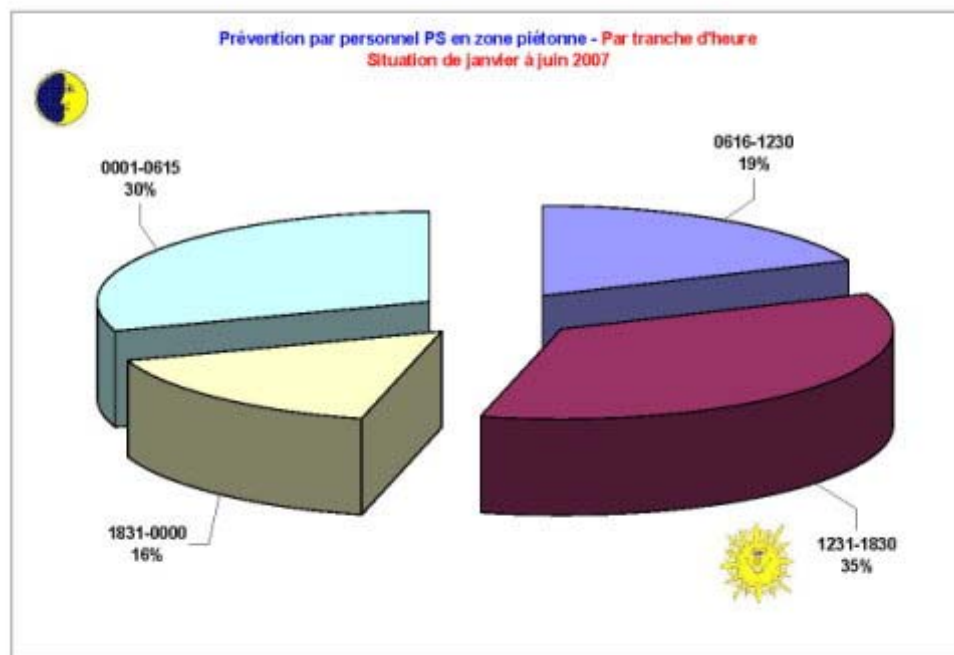

STATISTIQUES POLICE VILLE NEUCHÂTEL FIN JUIN 2007

POLICE SECOURS PREVENTION EN VILLE