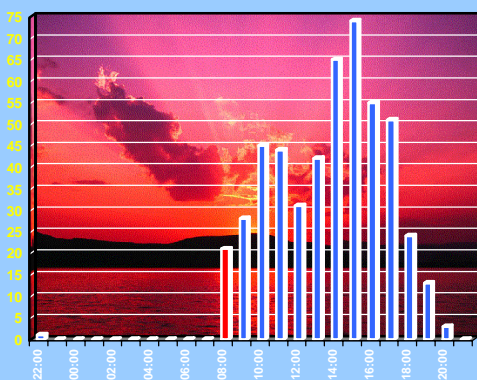

STATISTIQUES POLICE VILLE NEUCHÂTEL FIN JUIN 2007

ACCIDENTS DE LA CIRCULATION EN VILLE

	1991	1992	1993	1994	1995	1996	1997	1998	1999	2000	2001	2002	2003	2004	2005	2006	2007
janv	41	36	43	24	44	15	43	28	22	29	24	33	20	18	14	14	11
fév	50	35	44	43	29	28	25	26	35	43	33	24	19	15	17	15	11
mars	59	40	50	43	33	24	29	22	29	29	27	34	21	15	14	17	11
avril	54	50	45	34	40	40	32	33	35	32	27	37	26	18	21	10	16
mai	55	63	51	47	37	26	33	36	38	39	34	43	18	12	23	15	14
juin	51	50	44	44	30	37	35	40	45	40	39	46	26	24	25	21	12
juil	44	46	33	28	36	29	39	33	24	27	25	32	20	14	18	9	0
août	60	48	32	52	39	30	32	45	30	31	30	35	29	17	21	11	0
sept	62	57	32	56	44	30	26	44	32	41	25	28	16	26	20	14	0
oct	68	60	39	51	48	39	46	52	44	44	30	41	22	19	15	20	0
nov	56	70	27	33	41	41	39	46	38	27	25	33	26	19	16	22	0
déc	57	54	54	34	37	30	39	35	38	31	35	26	18	16	14	19	0
TOTAL	657	609	494	489	458	369	418	440	410	413	354	412	261	213	218	187	75

STATISTIQUES POLICE VILLE NEUCHÂTEL FIN JUIN 2007

ACCUEIL

Téléphones au central

19.620 appels

Personnes à la réception

23.966 personnes

Administratif et judiciaire

Plaintes et heures à police ville