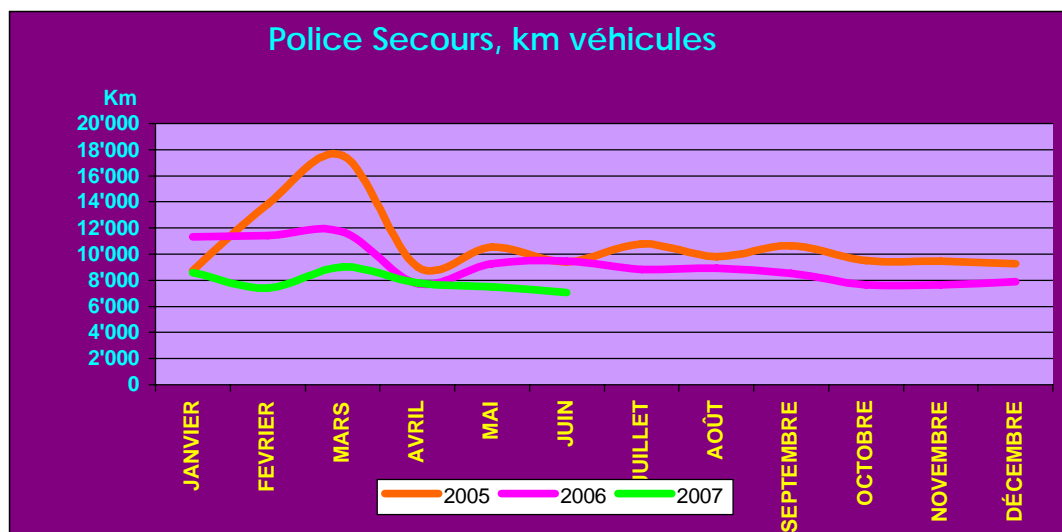

Les interventions de police secours et les patrouilles de prévention se font de la manière suivante :

**2 patrouilles police secours avec un gendarme et un policier de la ville
1 patrouille de réserve de police secours avec 2 policiers de la ville**

Au total 24 h sur 24, 4 policiers de la ville sont engagés dans le cadre de police secours.