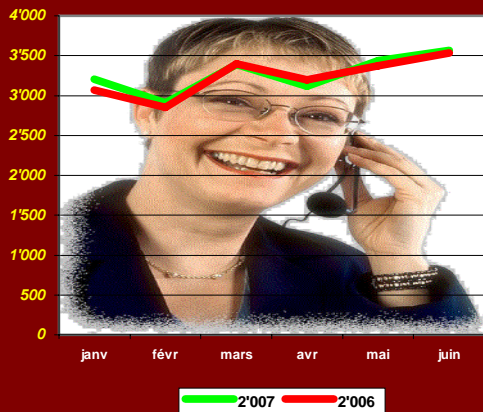

STATISTIQUES POLICE VILLE NEUCHÂTEL FIN JUIN 2007

ACCIDENTS DE LA CIRCULATION EN VILLE

	1991	1992	1993	1994	1995	1996	1997	1998	1999	2000	2001	2002	2003	2004	2005	2006	2007
janv	41	36	43	24	44	15	43	28	22	29	24	33	20	18	14	14	11
fév	50	35	44	43	29	28	25	26	35	43	33	24	19	15	17	15	11
mars	59	40	50	43	33	24	29	22	29	29	27	34	21	15	14	17	11
avril	54	50	45	34	40	40	32	33	35	32	27	37	26	18	21	10	16
mai	55	63	51	47	37	26	33	36	38	39	34	43	18	12	23	15	14
juin	51	50	44	44	30	37	35	40	45	40	39	46	26	24	25	21	12
juil	44	46	33	28	36	29	39	33	24	27	25	32	20	14	18	9	0
août	60	48	32	52	39	30	32	45	30	31	30	35	29	17	21	11	0
sept	62	57	32	56	44	30	26	44	32	41	25	28	16	26	20	14	0
oct	68	60	39	51	48	39	46	52	44	44	30	41	22	19	15	20	0
nov	56	70	27	33	41	41	39	46	38	27	25	33	26	19	16	22	0
déc	57	54	54	34	37	30	39	35	38	31	35	26	18	16	14	19	0
TOTAL	657	609	494	489	458	369	418	440	410	413	354	412	261	213	218	187	75

RADARS EN VILLE

61.125 véhicules contrôlés
3.623.554 véhicules contrôlés

12,95 % d'infractions
0,61 % d'infractions

PREVENTION IVRESSES

967 véhicules contrôlés, 15 conducteurs avec 0,5 à 0,79 0/00 et 34 conducteurs avec 0,8 et plus.

STATISTIQUES POLICE VILLE NEUCHÂTEL FIN JUIN 2007

ACCUEIL

Téléphones au central

19.620 appels

Personnes à la réception

23.966 personnes

Administratif et judiciaire

Plaintes et heures à police ville