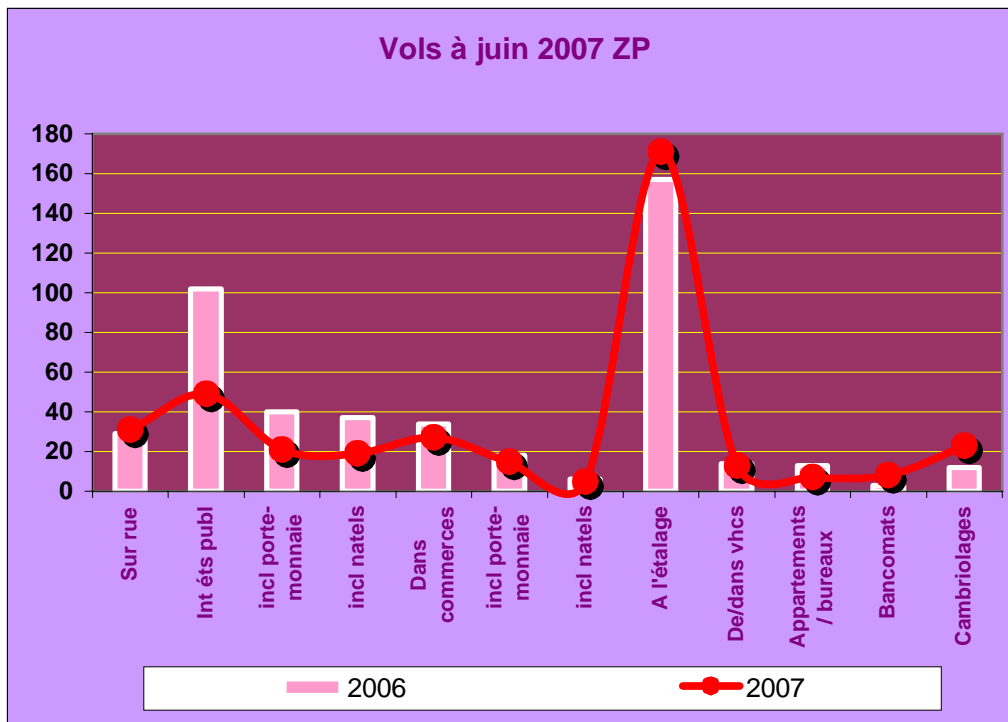

STATISTIQUES POLICE VILLE NEUCHÂTEL FIN JUIN 2007

ACCIDENTS DE LA CIRCULATION EN VILLE

	1991	1992	1993	1994	1995	1996	1997	1998	1999	2000	2001	2002	2003	2004	2005	2006	2007
janv	41	36	43	24	44	15	43	28	22	29	24	33	20	18	14	14	11
fév	50	35	44	43	29	28	25	26	35	43	33	24	19	15	17	15	11
mars	59	40	50	43	33	24	29	22	29	29	27	34	21	15	14	17	11
avril	54	50	45	34	40	40	32	33	35	32	27	37	26	18	21	10	16
mai	55	63	51	47	37	26	33	36	38	39	34	43	18	12	23	15	14
juin	51	50	44	44	30	37	35	40	45	40	39	46	26	24	25	21	12
juil	44	46	33	28	36	29	39	33	24	27	25	32	20	14	18	9	0
août	60	48	32	52	39	30	32	45	30	31	30	35	29	17	21	11	0
sept	62	57	32	56	44	30	26	44	32	41	25	28	16	26	20	14	0
oct	68	60	39	51	48	39	46	52	44	44	30	41	22	19	15	20	0
nov	56	70	27	33	41	41	39	46	38	27	25	33	26	19	16	22	0
déc	57	54	54	34	37	30	39	35	38	31	35	26	18	16	14	19	0
TOTAL	657	609	494	489	458	369	418	440	410	413	354	412	261	213	218	187	75

Plaintes police ville par jour

497 plaintes enregistrées et traitées par le service

116 pour vols simples, 68 pour des dommages à la propriété, 50 appropriations illégitimes, 41 pur des graffitis, 40 vols à la tire, 38 vols de véhicules, 30 pour des vols sur ou dans des véhicules, 28 pour des dégâts causés sur un véhicule, 23 pour vols par introductions clandestines

STATISTIQUES POLICE VILLE NEUCHÂTEL FIN JUIN 2007

POLICE SECOURS PREVENTION EN VILLE

Les interventions de police secours et les patrouilles de prévention se font de la manière suivante :

**2 patrouilles police secours avec un gendarme et un policier de la ville
1 patrouille de réserve de police secours avec 2 policiers de la ville**

Au total 24 h sur 24, 4 policiers de la ville sont engagés dans le cadre de police secours.

STATISTIQUES POLICE VILLE NEUCHÂTEL FIN JUIN 2007

BRIGADE URBAINE « Centre-ville »

PROXIMITE DANS LES TROIS SECTEURS VILLE