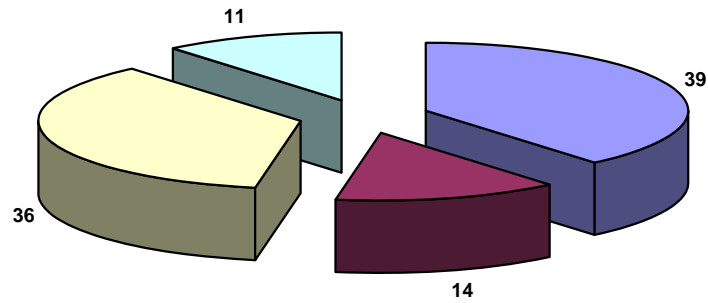

Il reste de la place à disposition

Village EURO occupation en % à ce jour

Types	m2	%
associations	700	39
commerces	250	14
privé	650	36
sport	200	11
Total	1800	100