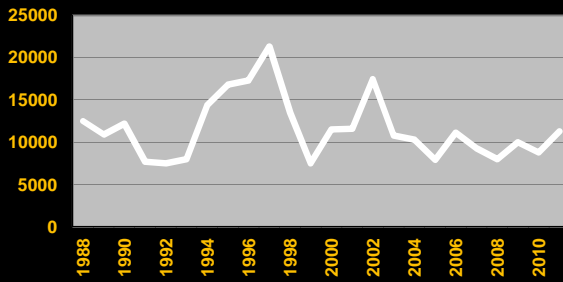

Statistiques des Fêtes des Vendanges à Neuchâtel

Police de la ville de Neuchâtel www.policeneuchatel.ch

Personnel engagé

Téléphones à police

interventions police

Objets trouvés

Véhicules stationnés

Véhicules déplacés