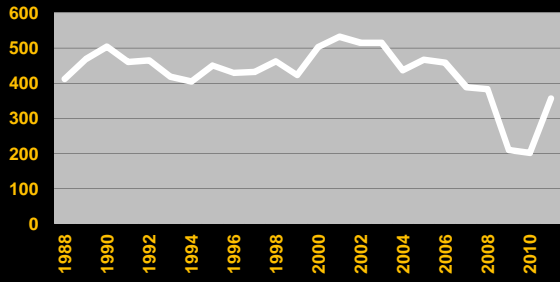

Statistiques des Fêtes des Vendanges à Neuchâtel

Police de la ville de Neuchâtel www.policeneuchatel.ch

Personnel engagé

Téléphones à police

interventions police

Objets trouvés

Véhicules stationnés

Véhicules déplacés