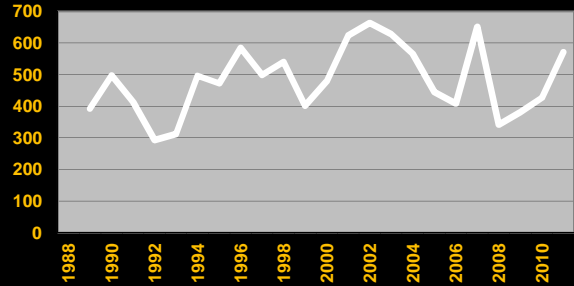

Statistiques des Fêtes des Vendanges à Neuchâtel

Police de la ville de Neuchâtel www.policeneuchatel.ch

Personnel engagé

Téléphones à police

interventions police

Objets trouvés

Véhicules stationnés

Véhicules déplacés