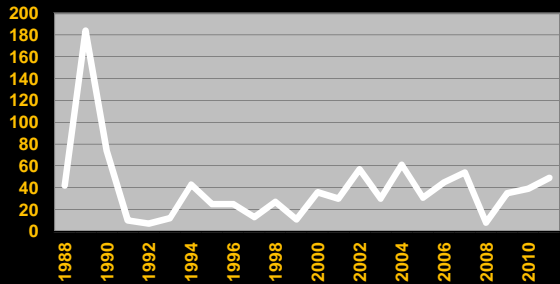

Statistiques des Fêtes des Vendanges à Neuchâtel

Police de la ville de Neuchâtel www.policeneuchatel.ch

Personnel engagé

Téléphones à police

interventions police

Objets trouvés

Véhicules stationnés

Véhicules déplacés